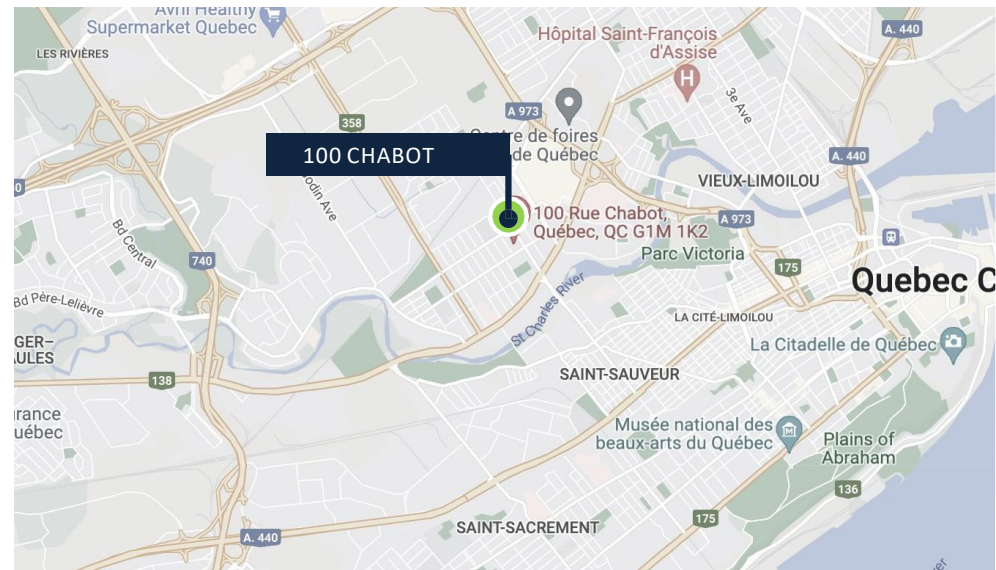

100 CHABOT

100 rue Chabot, Québec (QC) G1M 1K2

POINTS SAILLANTS

- Situé à 300 mètres des Halles Fleur de Lys, qui abritent Dollarama, Énergie Cardio et la Caisse Populaire Desjardins.
- Six lignes d'autobus desservent le quartier, ce qui rend la propriété très accessible.

HIGHLIGHTS

- Located 300 metres from Les Halles Fleur de Lys, which is home to Dollarama, Énergie Cardio, and Caisse Populaire Desjardins.
- Six bus lines service the area, which affords great accessibility to the property.

Superficie locative / Total leasable area
60 117 pi² / sq. ft.

Magasins de détail / Retail Stores
3

Places de stationnement / Parking Spaces
151