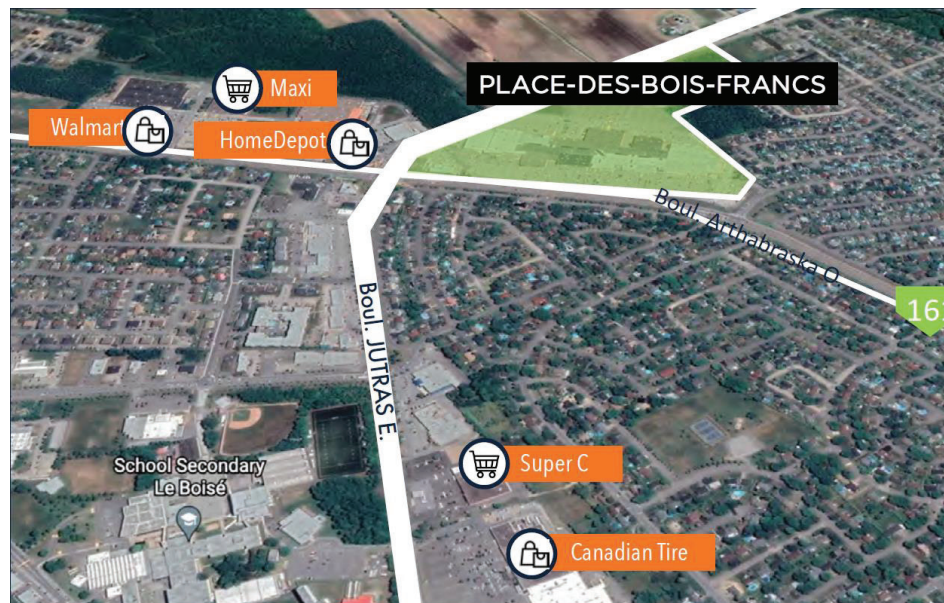

LA GRANDE PLACE DES BOIS-FRANCS

1111, boul. Jutras Est, Victoriaville (Québec) G6S 1C1

POINTS SAILLANTS

- Création d'un volet medical.
- Aire de restauration rapide et restaurants sur place.

HIGHLIGHTS

- Creating a medical component.
- Food court and restaurants on-site.

Superficie locative / Total leasable area
426 091 pi² / sq. ft.

Magasins de détail / Retail Stores
100

Places de stationnement / Parking Spaces
2 795

Zone commerciale Commercial Trade Area	Population Population	Âge moyen Median Age	Revenu par ménage Household Income
Primaire (5 km) / Primary (5 km)	41 710	47,6 ans	69 931 \$
Secondaire (10 km) / Secondary (10 km)	51 529	46,4 ans	73 666 \$
Tertiaire (15 km) / Tertiary (15 km)	63 978	46,0 ans	72 700 \$