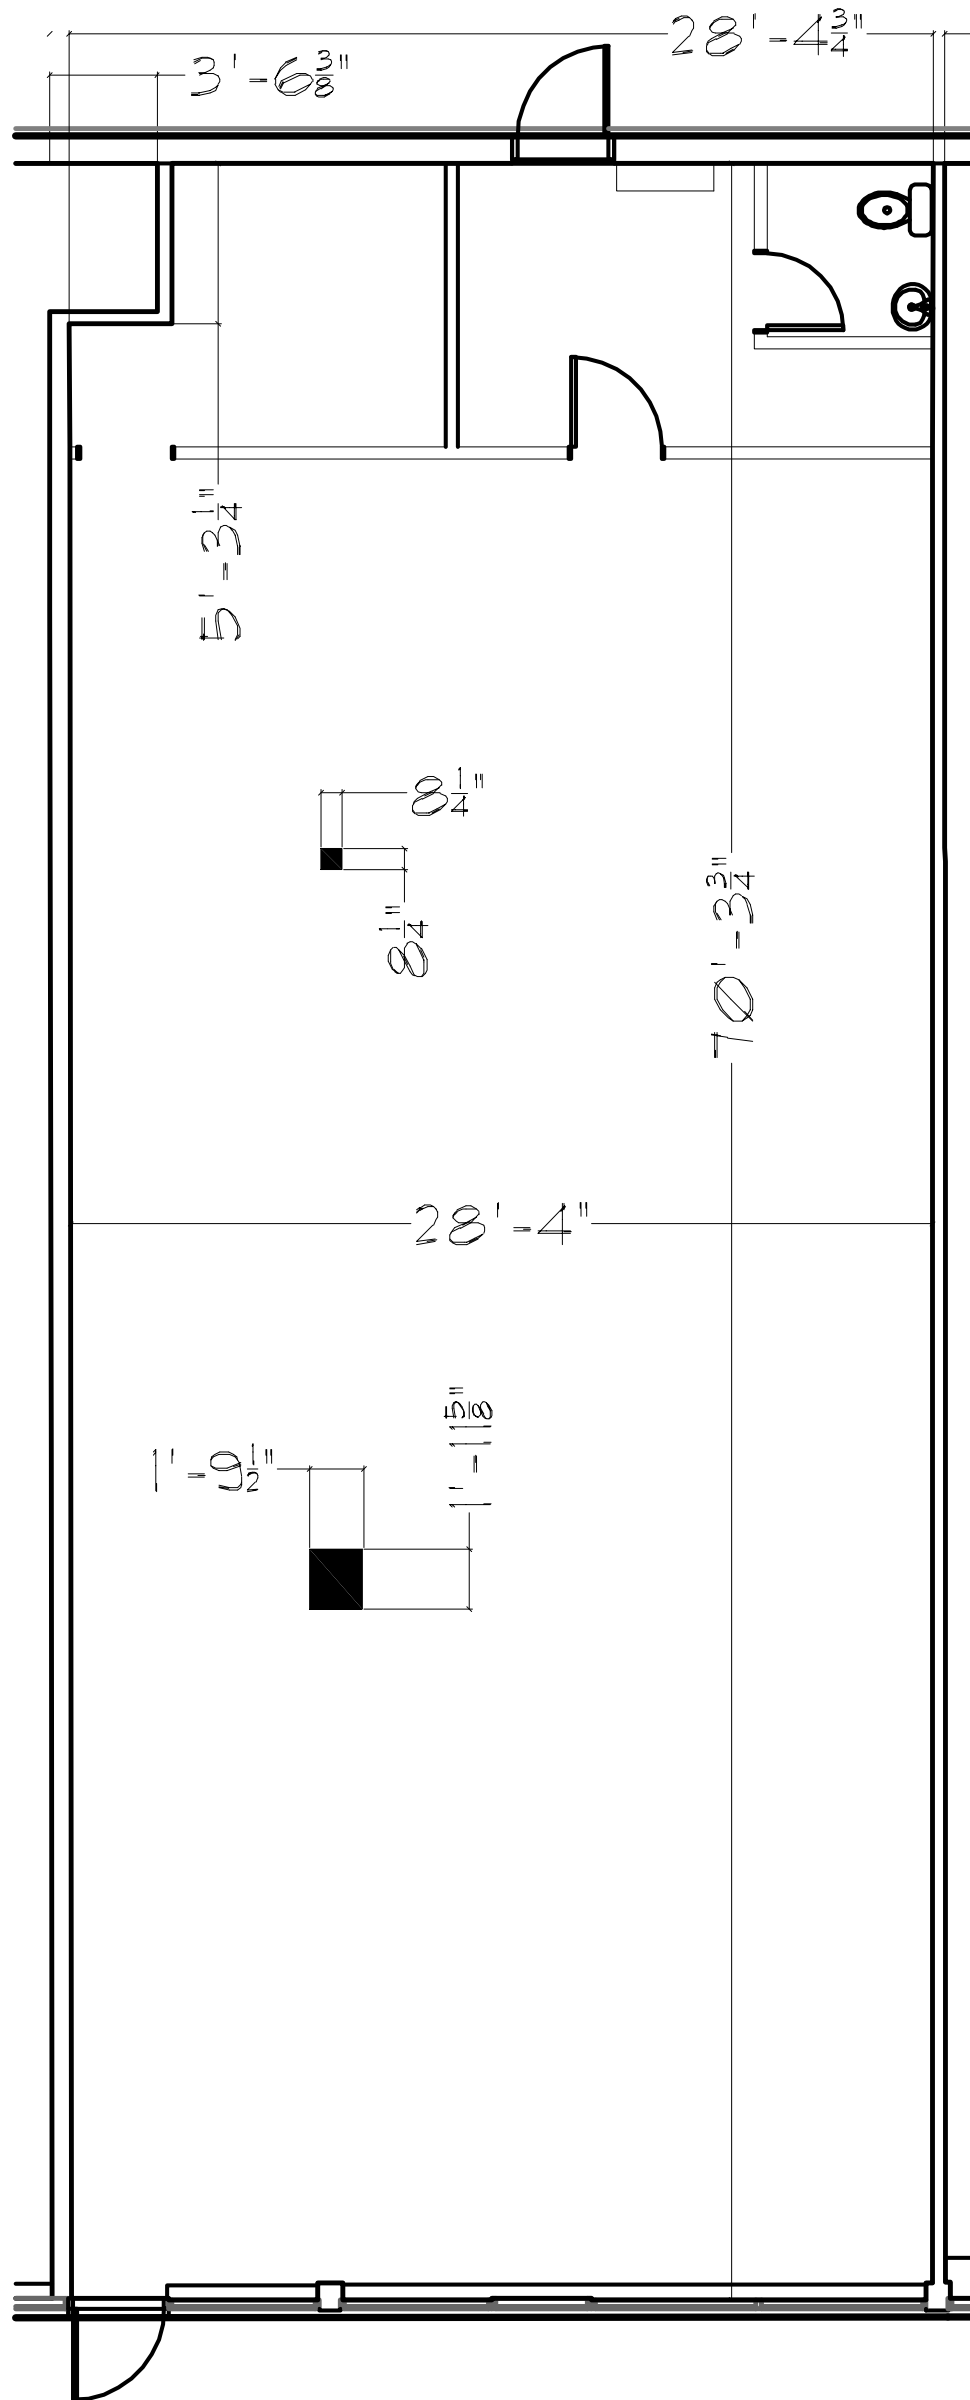

# CARREFOUR CARNAVAL DRUMMONDVILLE

UNITÉ 0002 | SUITE 0002

SUPERFICIE | AREA: 2 044 pi<sup>2</sup> | SF

Façade