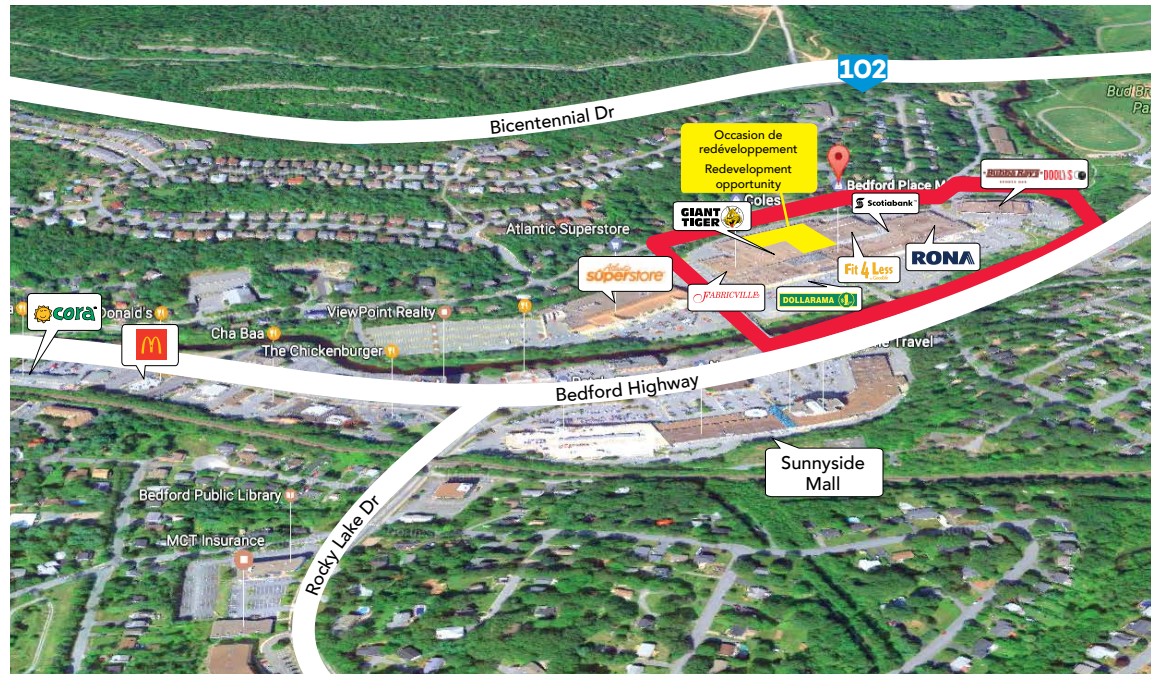

HIGHLIGHTS

- 72,000 sq. ft. to redevelop
- Easy access by Highway 102
- Conveniently serviced by public transport

Superficie locative / Total leasable area
270 772 pi² / sq. ft.

Magasins de détail / Retail Stores
30

Places de stationnement / Parking Spaces
1 485