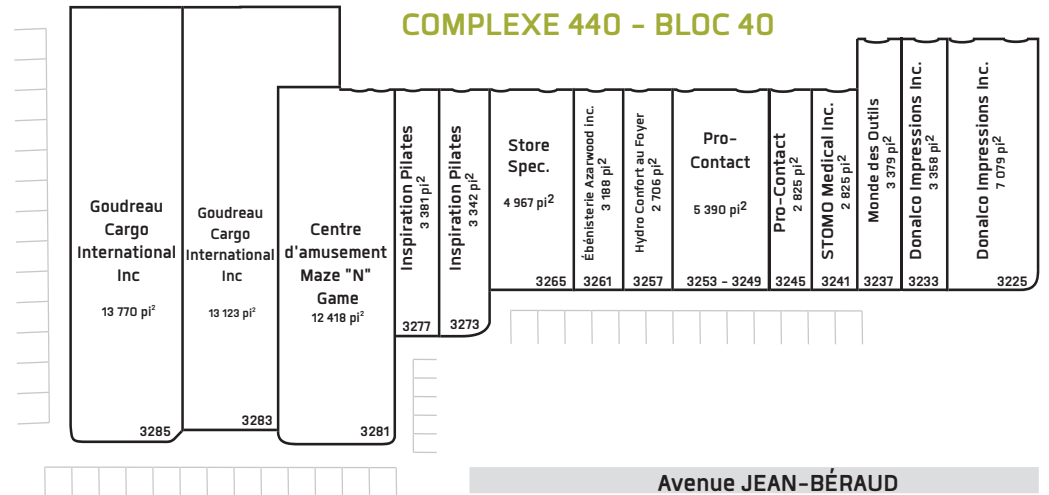

SOURCE: PITNEY BOWES STATISTIQUES CANADA

COMPLEXE 440

INDUSTRIEL
INDUSTRIAL

COMPLEXE 440 - BLOC 50

COMPLEXE 440 - BLOC 30

COMPLEXE 440 - BLOC 40

Unité Unit	Locataire Tenant	Superficie Area	Unité Unit	Locataire Tenant	Superficie Area	Unité Unit	Locataire Tenant	Superficie Area
BLOC 50			BLOC 30			BLOC 40		
Boulevard Chomedey			Autoroute 440			Avenue Jean-Béraud		
2519	Portes et Fenêtres Verdun	9 102	3200-	Centre d'affaires EXCEL	13 403	3225	Donalco impressions inc.	7 079
2523	Actega Kelstar Canada inc.	6 305	3201			3233	Donalco impressions inc.	3 358
2531	Haleson	3 481	3206			3237	Monde des outils	3 379
2535	Haleson	3 892	3208	Distribution Eurocel Canada Inc.	9 592	3241	STOMO Medical inc.	2 825
2543	Solutions Zoom Inc.	3 718	3216	Cover me swim	6 748	3245	Informatique Pro Contact inc.	2 825
2547	Laboratoire Dentaire Seido Design Inc.	2 566	3220	Mags à Rabais inc.	5 214	3249-	Informatique Pro Contact inc.	5 390
2555	Alliance Designer Products	3 218	3224	Sport aux Puces	5 214	3253		
2559-2563	Corp. D'Urgences-Santé	17 819	3228	Physio ERP	15 565	3257	Hydro Confort au Foyer Inc.	2 706
2567	Laval Lab Inc.	2 814	3234	Monde des outils	4 350	3261	Ébénisterie Azarwood Inc.	3 188
2569	Ford Motor Company of Canada	7 227	3236	FixAuto	4 153	3265	Store Spec Inc.	4 967
2571	Sherbatov MMA	11 090	3238	RackUltra	3 018	3273	Inspiration Pilate Inc.	3 342
2575	Premier Consultant Inc.	2 077	3240	FixAuto	8 150	3277	Inspiration Pilate Inc.	3 381
2583	RDP Marathon	5 071				3281	Centre d'amusement Maze "N" Game	12 418
2585	Extral Distribution inc.	9 387				3283	Goudreau Cargo International Inc.	13 123
2587	Attaches Ultra	4 603				3285	Goudreau Cargo International Inc.	13 770
2595	Attaches Ultra	4 727						
3300	CITAGENIX inc.	12 712						