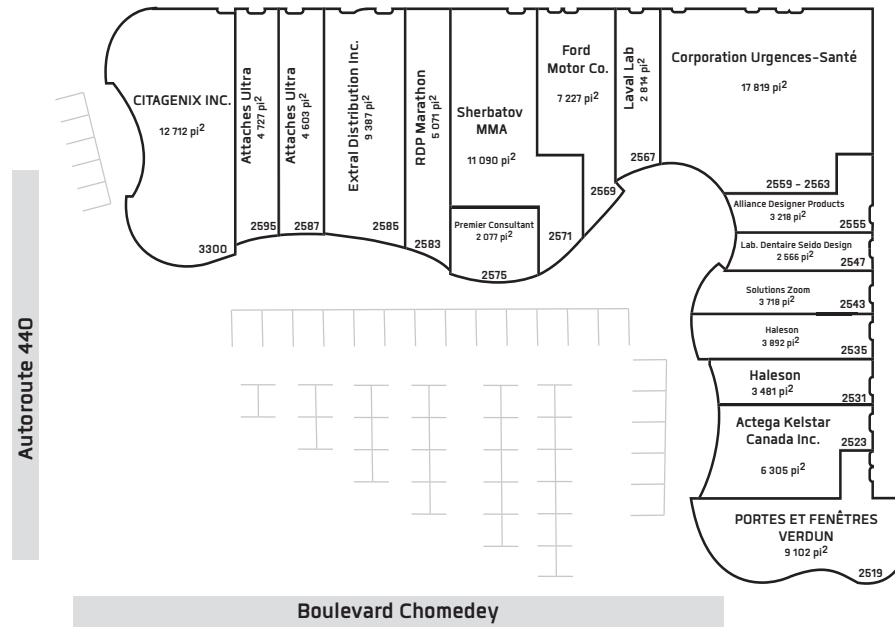

COMPLEXE 440

INDUSTRIEL
INDUSTRIAL

COMPLEXE 440 - BLOC 50