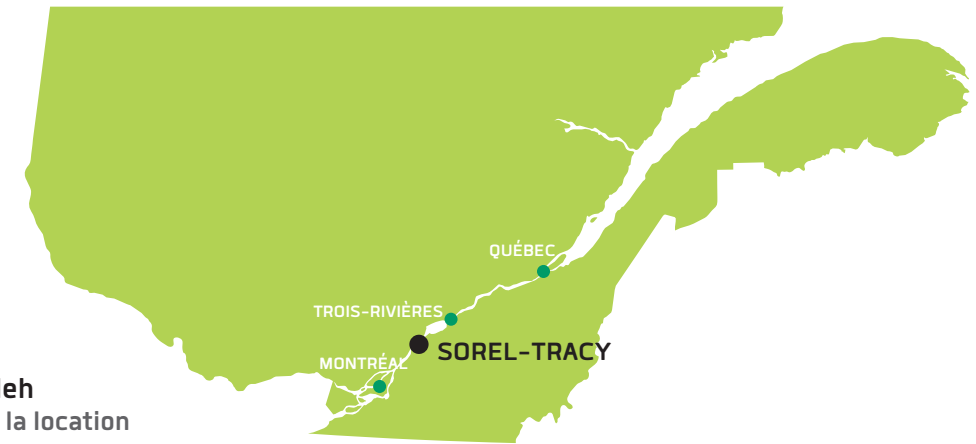

LES PROMENADES DE SOREL

450, Boul. Poliquin, Sorel-Tracy, Québec J3P 7R5

Burton Saleh
Directeur à la location
Leasing Director
450 766-2403
438 821-0405
bsaleh@coqir.net

Points saillants / Highlights

- Le centre commercial domine sans concurrence dans la région
- Le seul centre commercial couvert de la région, dans un rayon de 65 kilomètres
- Les magasins majeurs occupent 60% de superficie louable brute (Walmart, Maxi et Bureau en Gros)
- Emplacement stratégique à l'intersection de l'autoroute 30 et le boulevard Poliquin, donnant une haute visibilité et accessibilité aux Promenades

- The dominant shopping centre in the area, with no local competition
- A high-end, modern, well-built property
- The only closed shopping centre in the region, within a 65 km radius
- Major retail stores hold 60% of the leasing area (Walmart, Maxi and Bureau en Gros)
- Strategically located at the corner of highway 30 and Poliquin Boulevard, for high visibility and easy access

Superficie locative / Total leasable area : 360 947 pi²/360,947 sq. ft.
Magasins de détail / Retail Stores : 1 880
Aires de stationnement / Parking Spaces : 46

Zone commerciale Commercial Trade Area	Population Population	Âge moyen Median Age	Revenu par ménage Household Income
Primaire (5 km) / Primary (5 km)	33 014	52,7 ans	64 775 $
Secondaire (10 km) / Secondary (10 km)	50 958	51,9 ans	68 820 $
Tertiaire (15 km) / Tertiary (15 km)	60 040	51,5 ans	68 865 $

Estimé 2016 basé sur les projections de Statistiques Canada /
2016 estimates based on Statistic Canada's projections