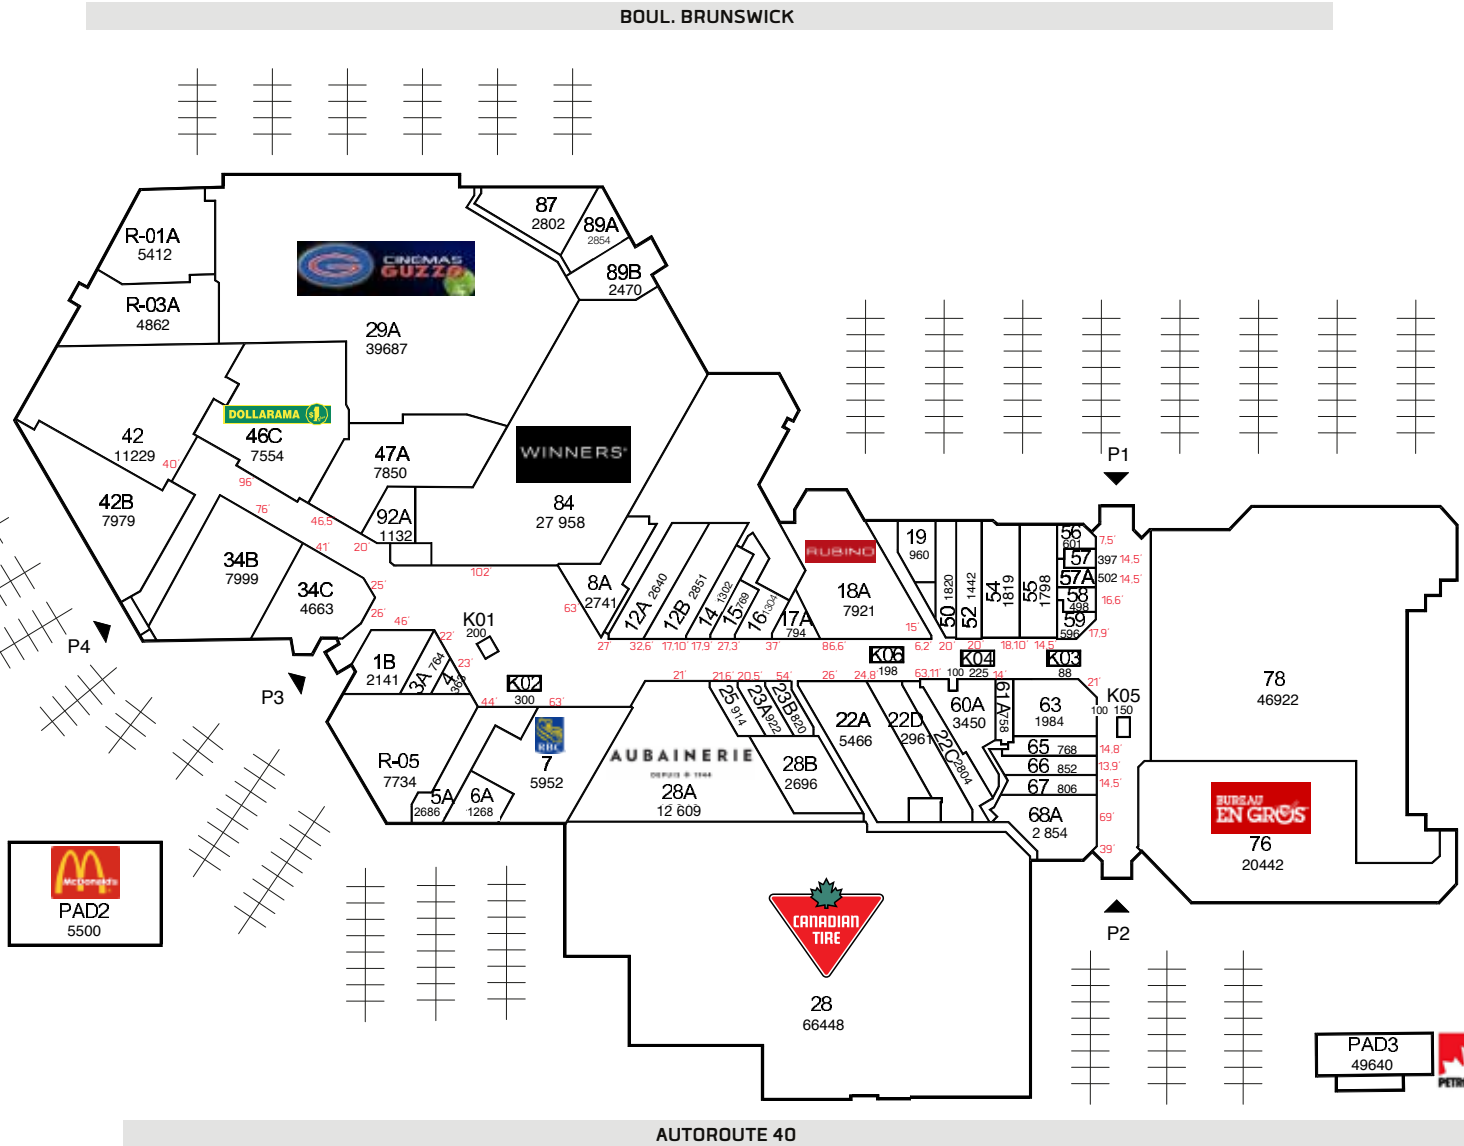

AUBAINERIE
DEPUIS 1944

Unité Unit	Locataire Tenant	Superficie Area	Unité Unit	Locataire Tenant	Superficie Area	Unité Unit	Locataire Tenant	Superficie Area	Unité Unit	Locataire Tenant	Superficie Area
1B	Lingerie Tocade	2 141	22D		2 961	55	Le chemin de MODA	1 798	89A	Clinique Dentaire Sources	2 854
3A	Salon de Thé	764	23A	Bijouterie Reschmina	922	56	Coiffure pour Hommes	601	89B	Discount	2 470
4		363	23B		820	57	Cordonnerie des Sources	397	92A	Agence de Voyage	1132
5A	Collection CHZ	2 686	25	Paradis de Qualité	914	57A	Bijouterie Merit-Or	502	K01	Bistro Pipino	200
6A	Optimum Personnel	1 268	28	Canadian Tire	66 448	58	Royale Couture	498	K02	Café Resto Jojo's	300
7	Banque Royale	5 952	28A	L'Aubainerie	12 609	59	Boutique Tran	596	K03	Loto-Québec	88
8A	Bentley Entrepôt	2 741	28B		2 696	60A	La Couronne Étoilée	3 450	K04	CellPod Cover	100
12A	Empire Linen	2 640	29A	Cinéma Des Sources 10	39 687	61A	République Entrepôt	768	K05	Koodo	100
12B	Hallmark	2 851	34B	Corbeil Électroménagers	7 999	63	Pharmacie Proximed	1 984	K06	Café Dépôt	198
14	Chaussures Aliya	1 302	34C	Sushi Kanda Plus	4 663	65	Cigares T.H.	768	R-1A	Marathon Souvlaki	5 412
15	Senso Uomo	769	42		11 229	66	Ongles Midosi	852	R-3A	Restaurant Del Friscos	4 862
16	Grimard Optique	1 304	42B	Elixor	7 979	67	Clé de Sécurité	806	R-5	Restaurant Jack Astor's	7 734
17A	Delilah Entrepôt	794	46C	Dollarama	7 554	68A	Restaurant Delish	2 854	PAD1	Société des Alcools	5 770
18A	Chaussures Rubino	7 921	47A		7 850	76	Bureau en Gros	20 442	PAD2	Mc Donald's	5 500
19	Administration	960	50	My Angarya	1 820	78	Épicerie	46 922	PAD3	Péto-Canada	49 640
22A	Urban Dépôt	5 466	52	Carisme Coiffure	1 442	84	Winners	27 958			
22c		2804	54		1 819	87	Belle Pro's	2 802