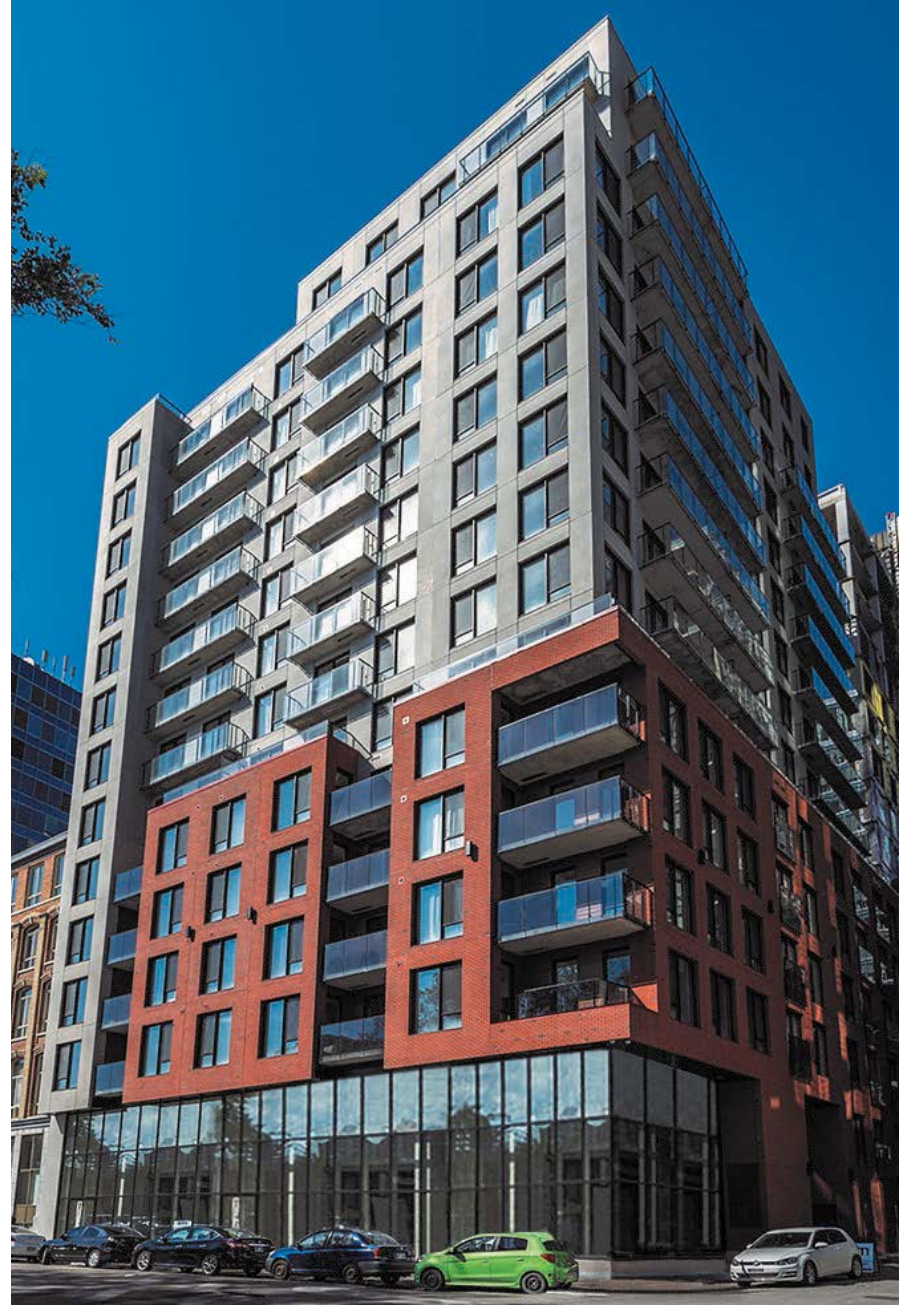

LE SAINT-M2

685, rue St-Maurice, Vieux-Montréal (Québec) H3C 1L4

POINTS SAILLANTS

- Toute nouvelle construction, à deux pas de la rue McGill, avec une immense fenestration au rez-de-chaussée
- Tour d'appartements locatifs aux étages et espaces commerciaux au rez-de-chaussée
- Un espace vacant mesurant approximativement 1 800 pi² avec plafonds de 15 pieds, pour commerce de détail

HIGHLIGHTS

- Brand new construction with huge windows, steps away from McGill Street, ground floor for retail tenants and 18 floors of residential rentals on the upper floors
- Retail space has 15 feet ceilings and measures 1,800 sq.ft.