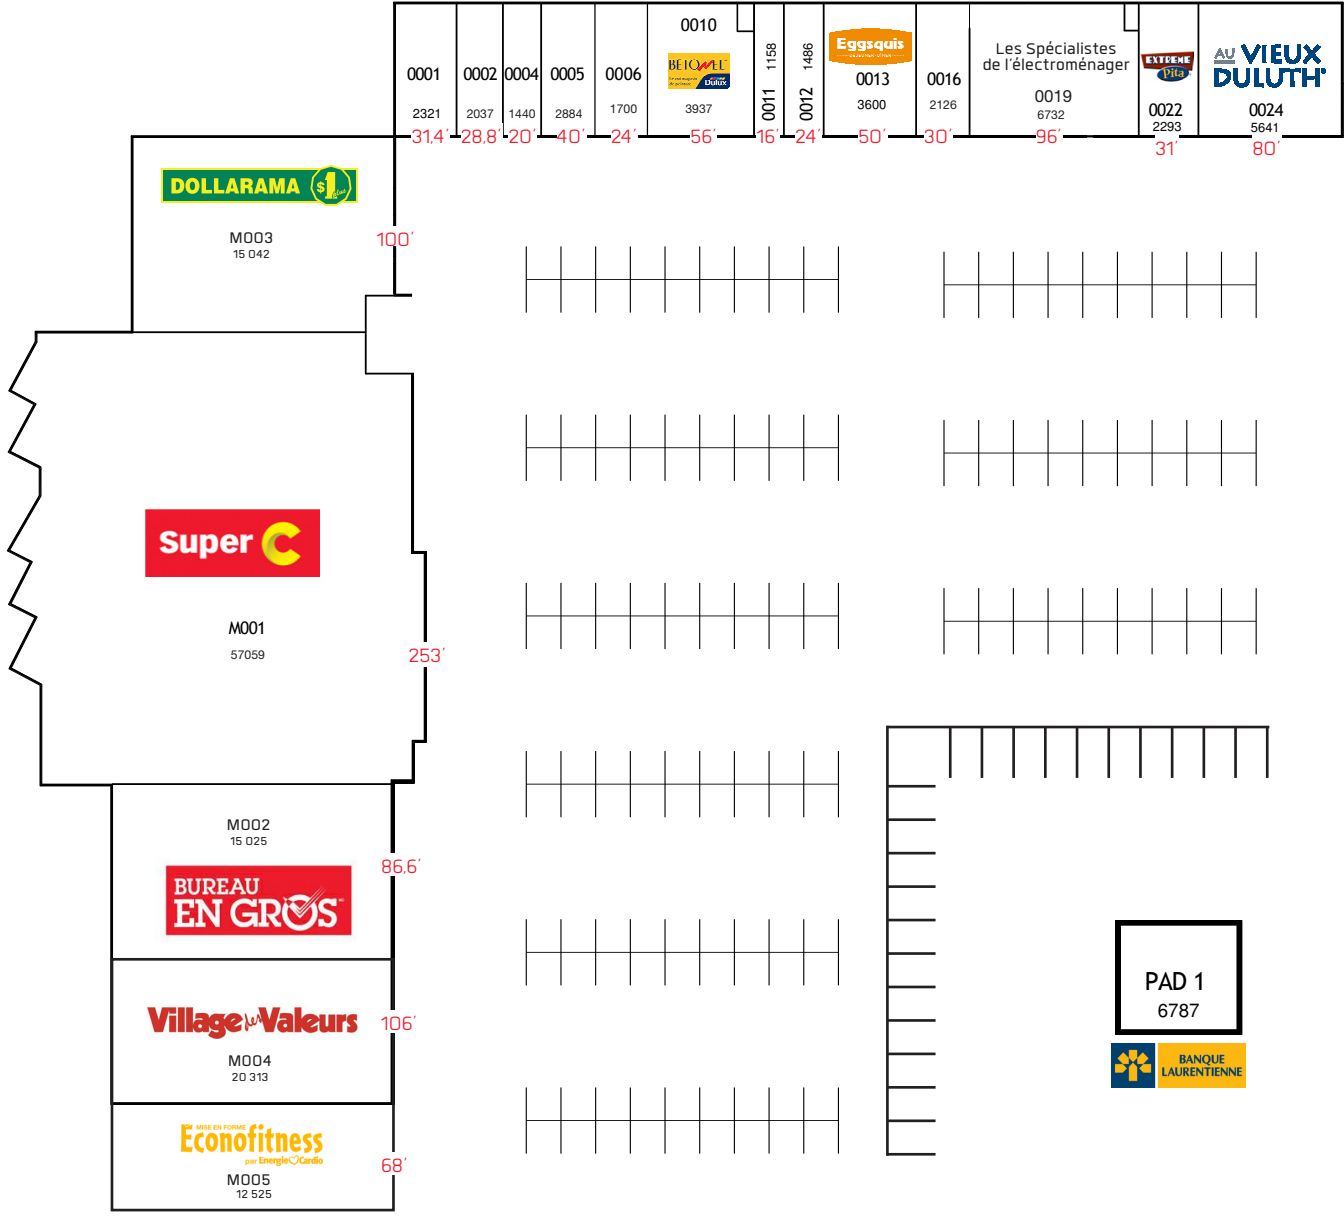

## Points saillants / Highlights

- Situé en bordure de l'autoroute 20 sur l'artère commerciale principale de Drummondville
  - Principales bannières : Super C, Village des Valeurs, Éconofitness et Dollarama
  - Centre commercial axé sur les services
  - Importantes rénovations depuis 2016
- 
- Located off Autoroute 20 on a major Drummondville commercial artery
  - Major banners: Super C, Village des Valeurs, Éconofitness and Dollarama
  - Commercial Strip with service oriented tenants
  - Major renovations since 2016

**Superficie locative / Total leasable area :** 164 880 pi<sup>2</sup>/164,880 sq. ft.  
**Magasins de détail / Retail Stores :** 14  
**Aires de stationnement / Parking Spaces :** 575

Zone commerciale Commercial Trade Area	Population	Âge moyen Median Age	Revenu par ménage Household Income
Primaire (5 km) / Primary (5 km)	54 246	46,1 ans	60 644 \$
Secondaire (10 km) / Secondary (10 km)	80 984	43,3 ans	65 660 \$
Tertiaire (15 km) / Tertiary (15 km)	89 422	43,1 ans	66 221 \$

Estimé 2016 basé sur les projections de Statistiques Canada /  
2016 estimates based on Statistic Canada's projections

CENTRE  
CARNAVAL  
DRUMMONDVILLE

Super C

AU VIEUX DULUTH®

BUREAU EN GROS  
rien de plus simple.™

BANQUE LAURENTIENNE

Village des Valeurs

MISE EN FORME  
Econofitness  
par Energie Cardio

BOULEVARD SAINT-JOSEPH

Unité Unit	Locataire Tenant	Superficie Area	Unité Unit	Locataire Tenant	Superficie Area
0001	Le Vegas	2 321	0022	Extreme Pita	2 293
0002	Boutique de la Coiffure	2 037	0024	Au Vieux Duluth	5 641
0004	Popeye's	1 440	M001	Super C	57 059
0005	La Fabrique du Matelas	2 884	M002	Bureau En Gros	15 025
0006	Les Aliments M&M	1 700	M003	Dollarama	15 042
0010	Bétonel	3 937	M004	Village des Valeurs	20 313
0011	Pro-Ongles	1 158	M005	Éconofitness	12 525
0012		1 486			
0013	Eggsquis	3 600	PAD1	Banque Laurentienne	6 787
0016		2 126			
0019	Les Spécialistes de l'Électroménager	6 732			